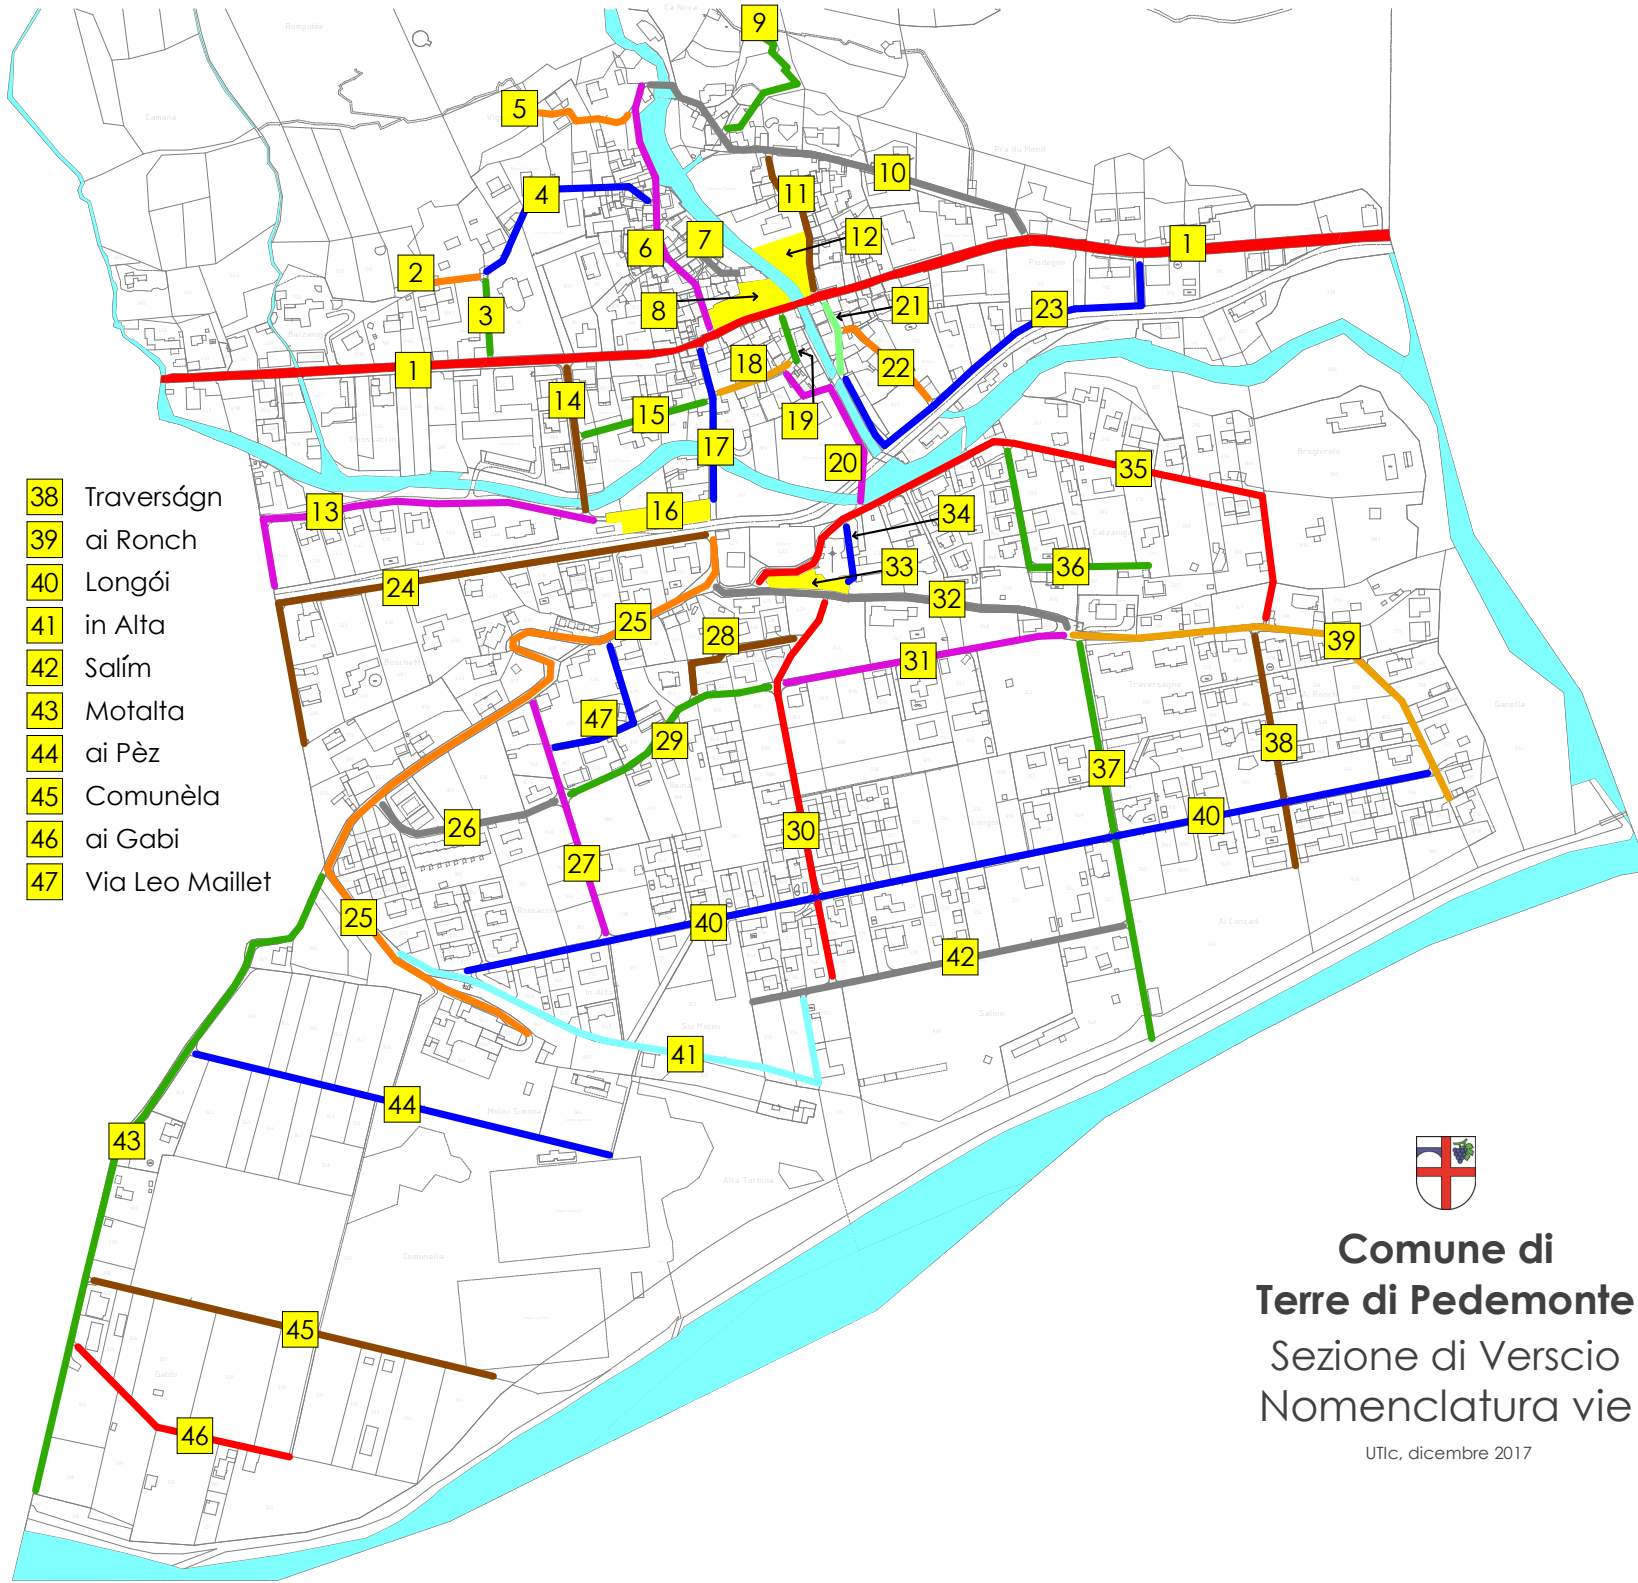

- 1 Stradón
- 2 Rompidèe
- 3 Caraa di Palm
- 4 Caraa du Vanìgn
- 5 ala Vignèta
- 6 Caraa di Leói
- 7 al Terc
- 8 Piazza Clown Dimitri
- 9 Madòna di Scalá
- 10 Pre du Mont
- 11 Caraa di Cavèll
- 12 Piazza Cesare Mazza
- 13 Bosc'ètt
- 14 Ciossasc
- 15 al Prestign
- 16 Piazza Stazzion
- 17 Caraa du Pròu
- 18 Caraa du Teatro Dimitri
- 19 Caraa di Piscenti
- 20 Caraa di Tomès
- 21 Caraa di Franci
- 22 Caraa Midign
- 23 Caraa du Luu
- 24 Cesura
- 25 al Mulìgn
- 26 Roncásc
- 27 ai Schell
- 28 Béc du Gatón
- 29 Rèina
- 30 Carèsg
- 31 ai Chett
- 32 sot Gesa
- 33 Sagròo Don G. A. Leoni
- 34 Strècia Don A. Robertini
- 35 Barg'aree
- 36 Calzania
- 37 sòt i Campàgn

- 38 Traverságn
- 39 ai Ronch
- 40 Longói
- 41 in Alta
- 42 Salím
- 43 Motalta
- 44 ai Pèz
- 45 Comunèla
- 46 ai Gabi
- 47 Via Leo Maillet

**Comune di
Terre di Pedemonte**
Sezione di Verscio
Nomenclatura vie