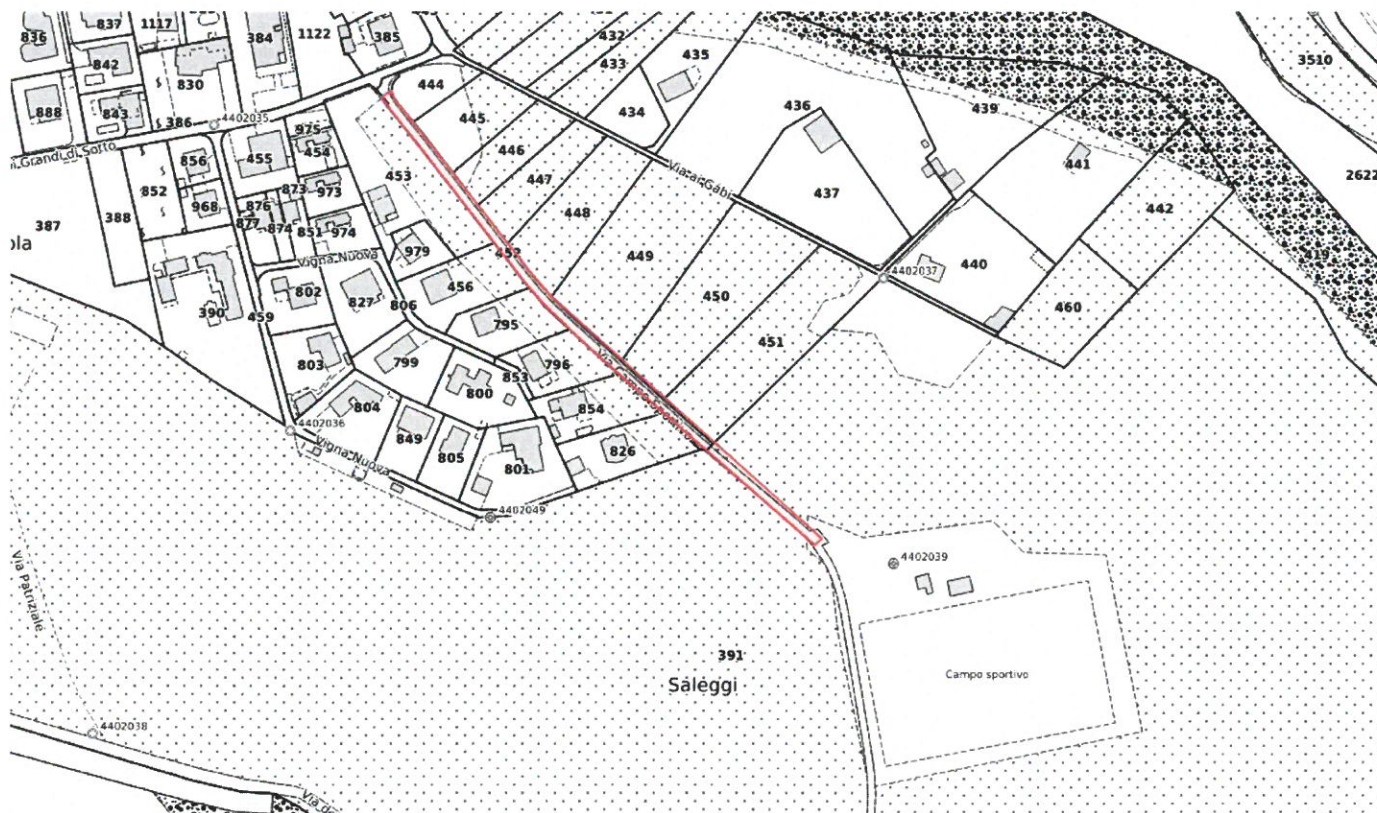

AVVISO

**A partire dal 4 novembre 2024
verrà chiusa definitivamente al traffico
la Via Campo Sportivo a Tegna.**

**La misura si rende necessaria per
garantire la sicurezza del percorso
ciclabile cantonale ed a seguito delle
direttive cantonali.**